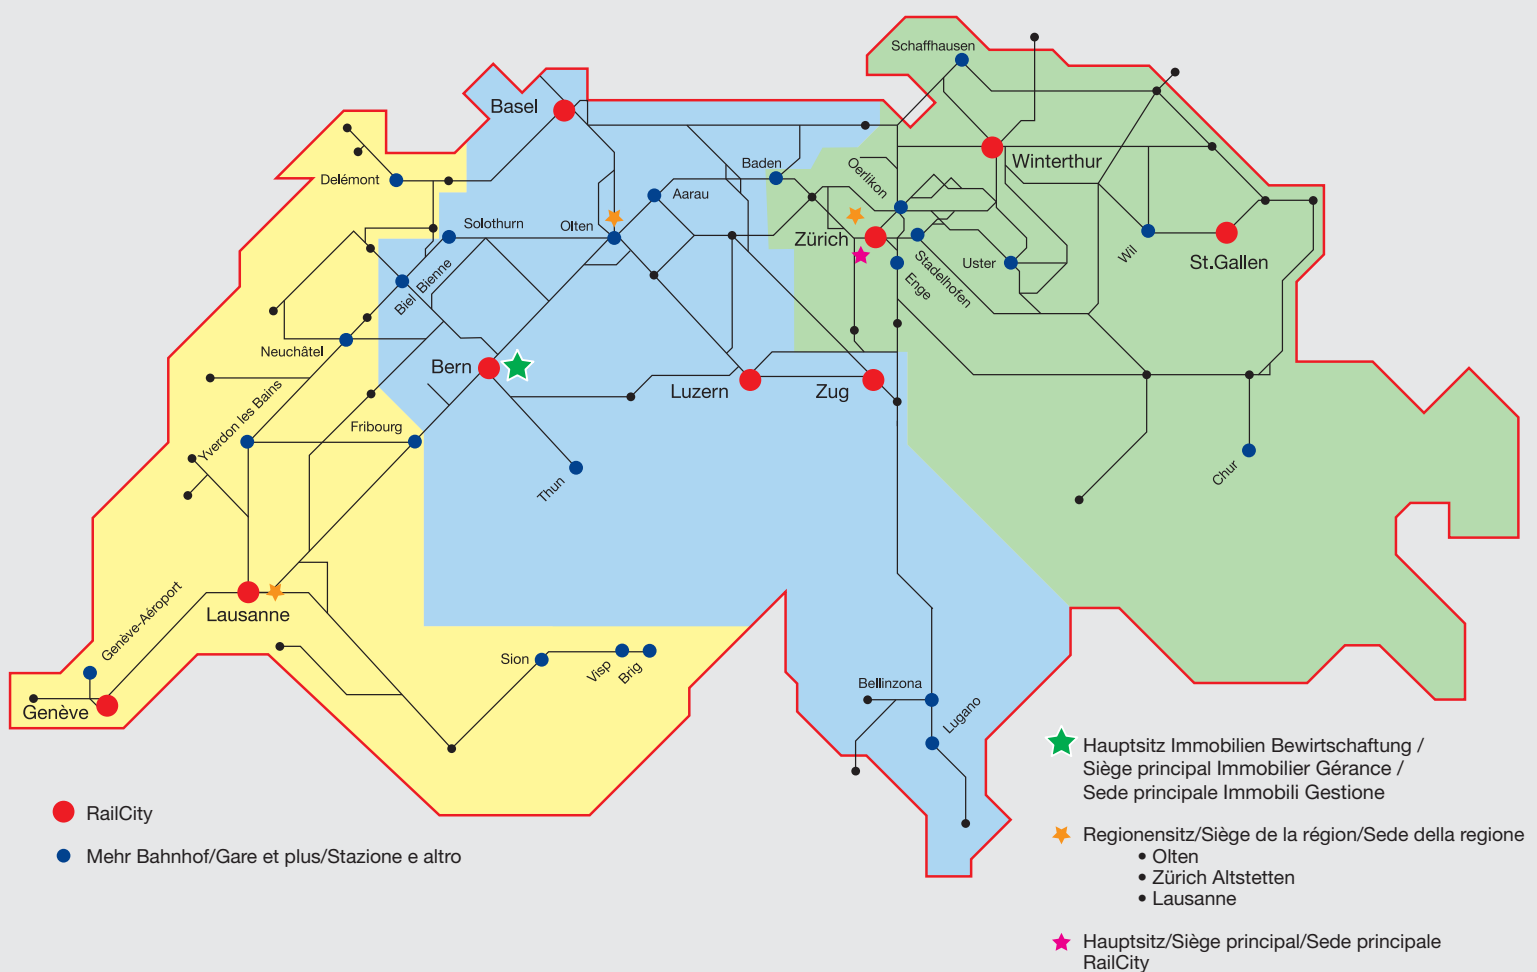

SBB Immobilien Bewirtschaftung

CFF Immobilier Gérance

FFS Immobili Gestione

Ihre Ansprechpartner
Vos partenaires
I vostri interlocutori